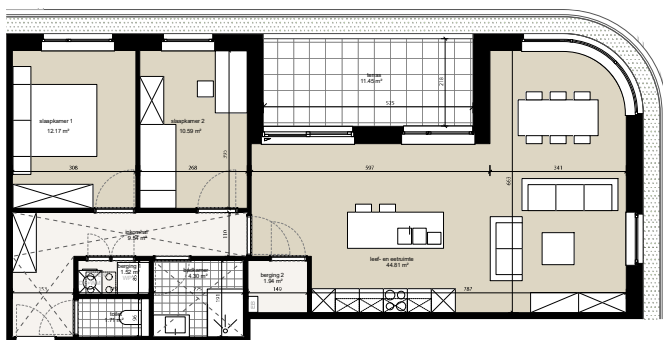

Niveau 1

Appartement A1.08

verdieping	1
appartement (BVO)	105.87 m²
terras	11.45 m²